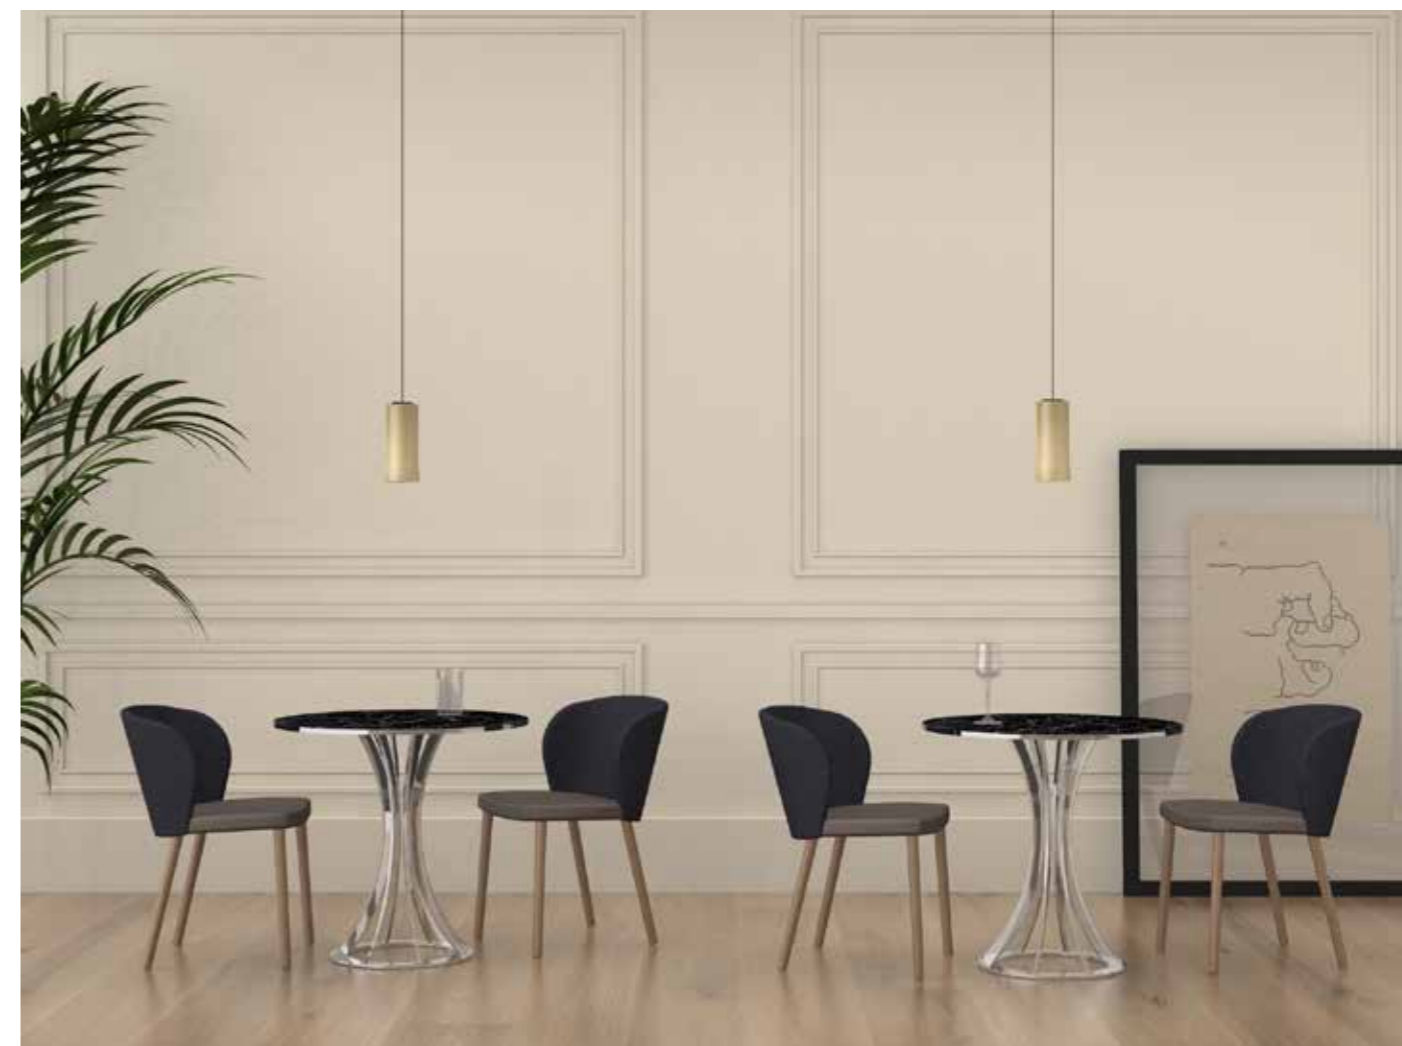

Tavolo in acciaio
base Ø45cm - 8 archi
h 110cm
Piano in marmo / marmo
ceramico nero Ø60cm

Tavolo in acciaio
base Ø60cm
12 archi / h 110cm
Piano in marmo / marmo
ceramico nero Ø80cm