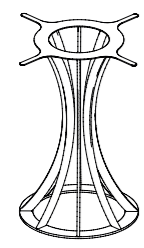

Tavolo in acciaio
base ø80cm
12 archi / h 74cm
Piano in marmo / marmo
ceramico nero 200 x 100 cm

Tavolo in acciaio
base ø45cm
8 archi / h 74cm
Piano in marmo / marmo
ceramico bianco
250 cm x 125 cm

Tavolo in acciaio
base ø60cm -
10 archi / h 74cm
Piano in marmo / marmo
ceramico nero
300 cm x 150 cm

14 archi ø100 cm

Anello inferiore spessore 8/10mm
Anello superiore spessore 3/5mm
Archi con tubo 35 * 12mm.
Tutto in acciaio verniciato a polvere poliestere nei colori RAL, cromo argento lucido, finitura oro lucido e ottone satinato.

4 archi ø45 cm

Anello inferiore spessore 8/10mm
Anello superiore spessore 3/5mm
Archi con tubo 35 * 12mm.
Tutto in acciaio verniciato a polvere poliestere nei colori RAL, cromo argento lucido, finitura oro lucido e ottone satinato.

8 archi ø45 cm

Anello inferiore spessore 8/10mm
Anello superiore spessore 3/5mm
Archi con tubo 35 * 12mm.
Tutto in acciaio verniciato a polvere poliestere nei colori RAL, cromo argento lucido, finitura oro lucido e ottone satinato.