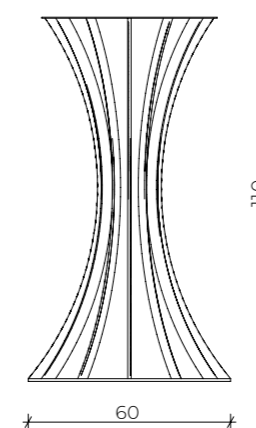

Anello inferiore spessore 8/10mm
Anello superiore spessore 3/5mm
Archi con tubo 35 * 12mm.
Tutto in acciaio verniciato a polvere poliestere nei colori RAL, cromo argento lucido, finitura oro lucido e ottone satinato.