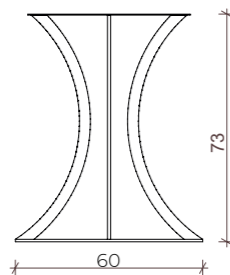

Anello inferiore spessore 8/10mm
Anello superiore spessore 3/5mm
Archi con tubo 35 * 12mm.
Tutto in acciaio verniciato a polvere poliestere nei colori RAL, cromo argento lucido, finitura oro lucido e ottone satinato.