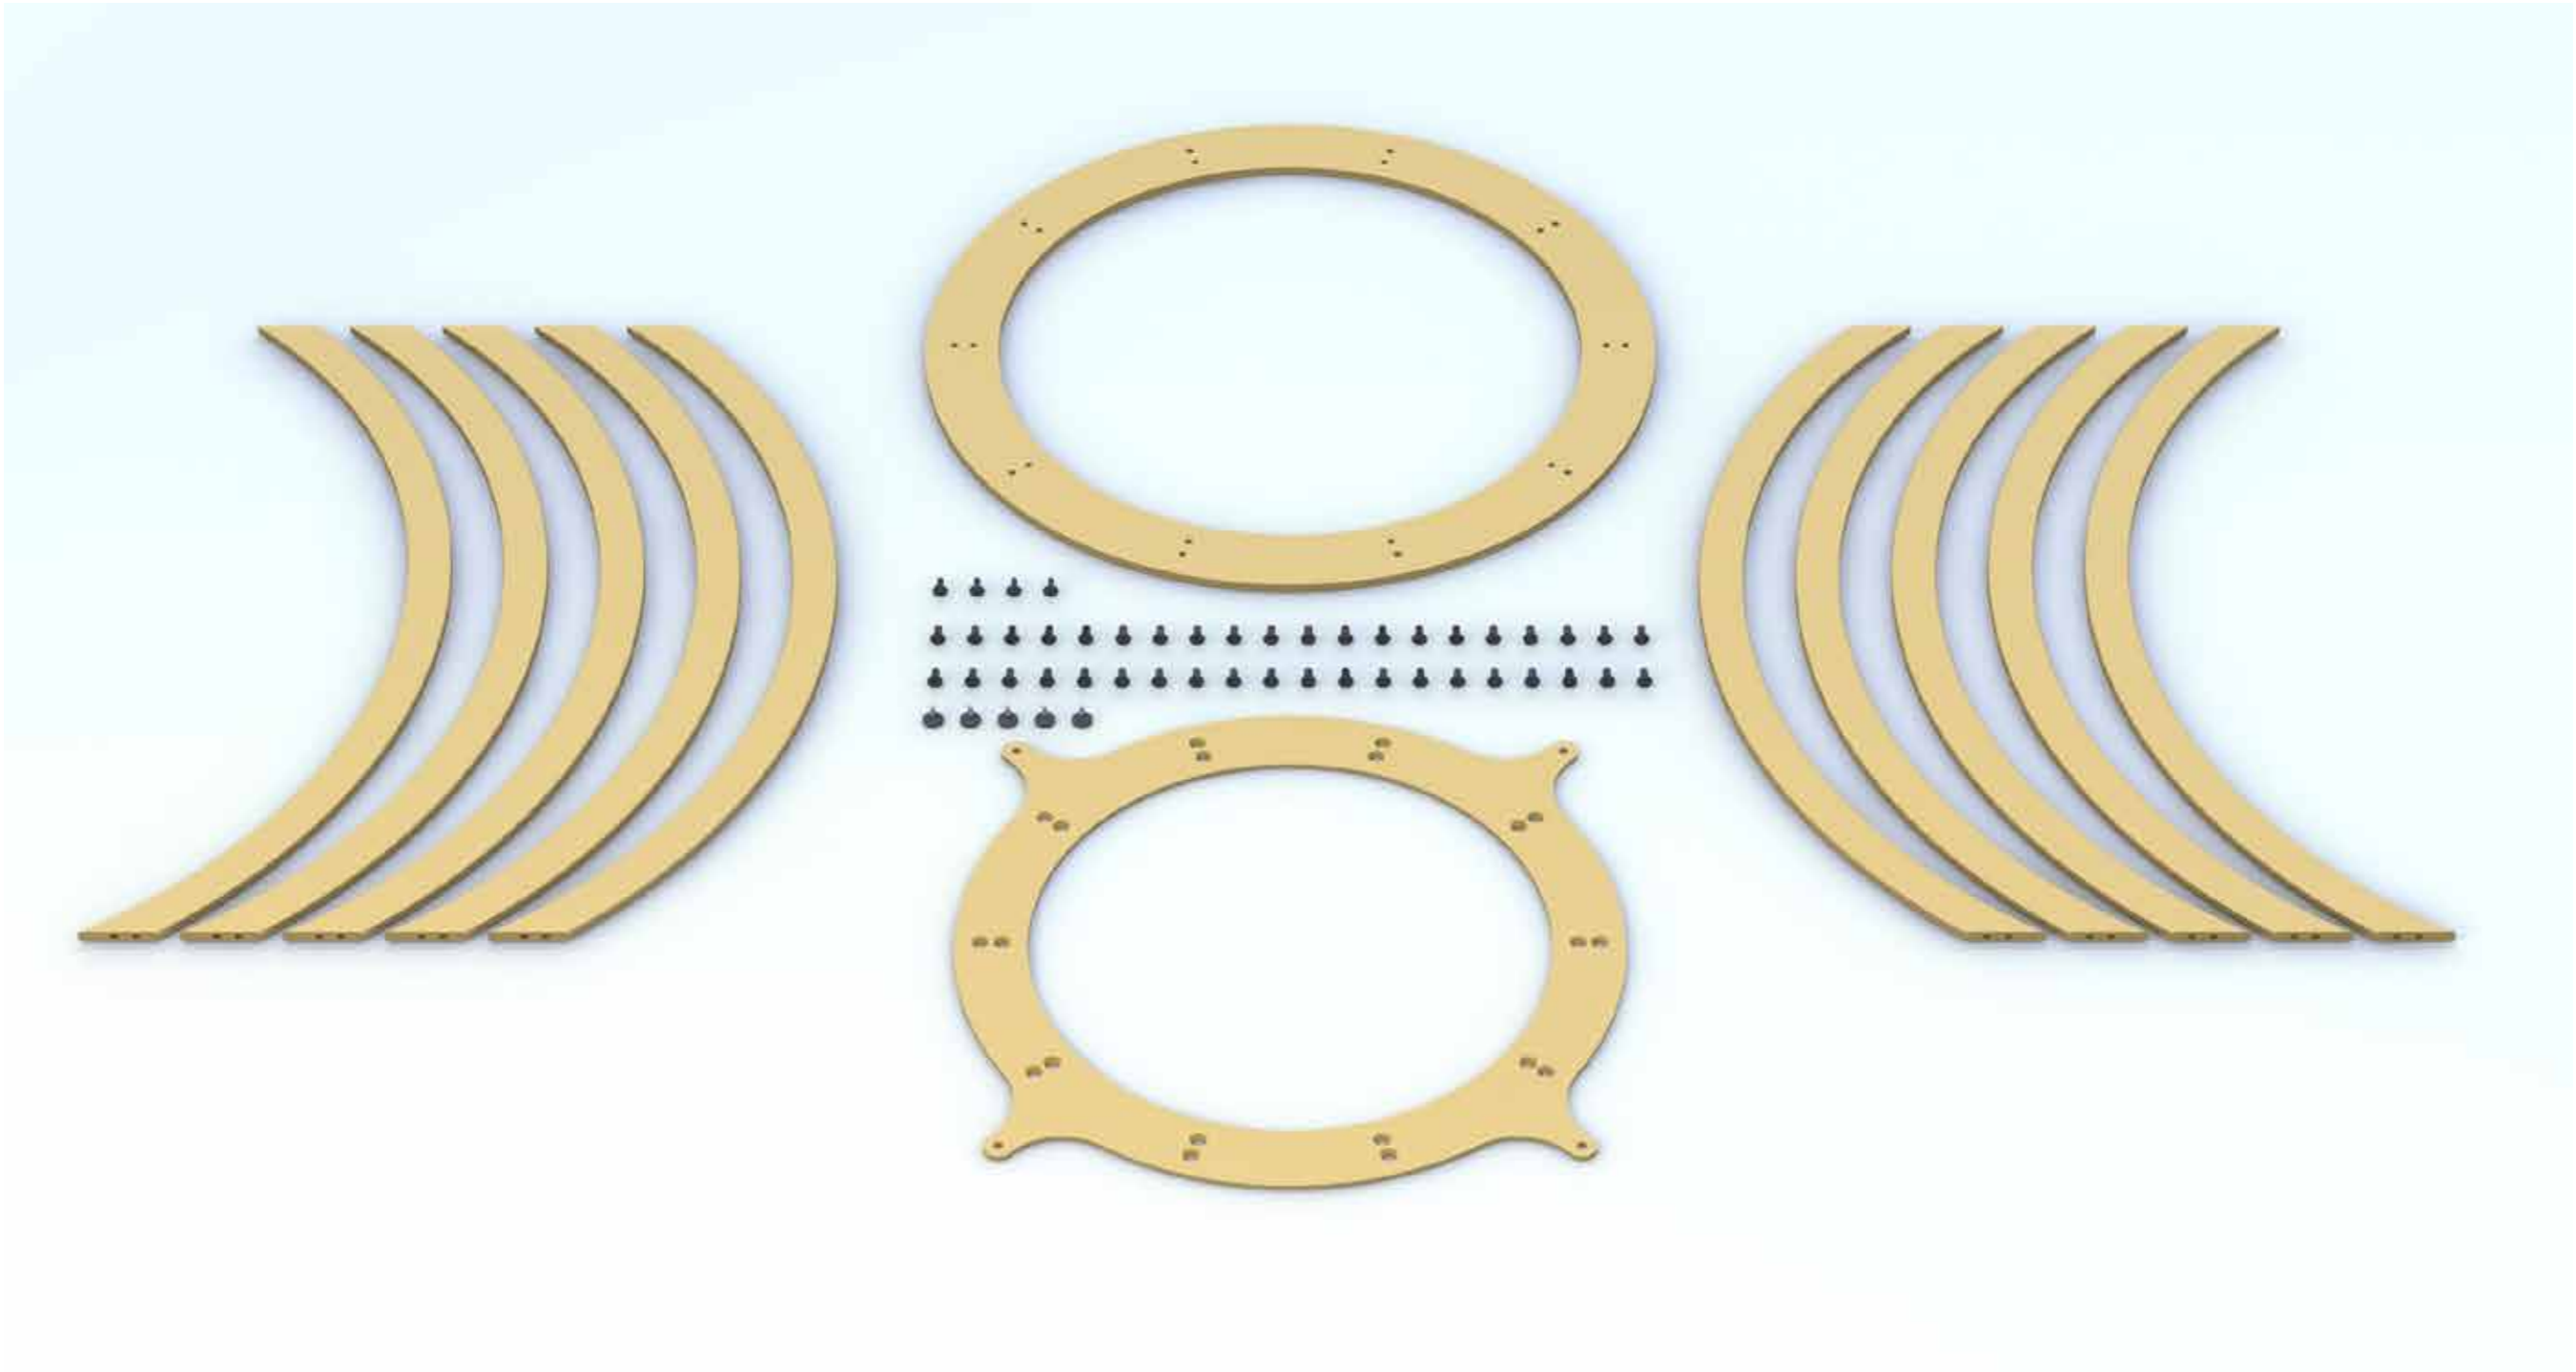

Tavolo in acciaio
base Ø45cm - 8 archi
h 110cm
Piano in marmo / marmo
ceramico nero Ø60cm

Tavolo in acciaio
base Ø100cm
14 archi / h 74cm
Piano in marmo / marmo
ceramico nero Ø200cm

Tavolo in acciaio
base Ø60cm
12 archi / h 110cm
Piano in marmo / marmo
ceramico nero Ø80cm

Tavolo in acciaio
base ø80cm
12 archi / h 74cm
Piano in marmo / marmo
ceramico nero 200 x 100 cm

Tavolo in acciaio
base ø45cm
8 archi / h 74cm
Piano in marmo / marmo
ceramico bianco
250 cm x 125 cm

Tavolo in acciaio
base ø60cm -
10 archi / h 74cm
Piano in marmo / marmo
ceramico nero
300 cm x 150 cm

3 archi ø45 cm

Anello inferiore spessore 8/10mm
Anello superiore spessore 3/5mm
Archi con tubo 35 * 12mm.
Tutto in acciaio verniciato a polvere poliestere nei colori RAL, cromo argento lucido, finitura oro lucido e ottone satinato.